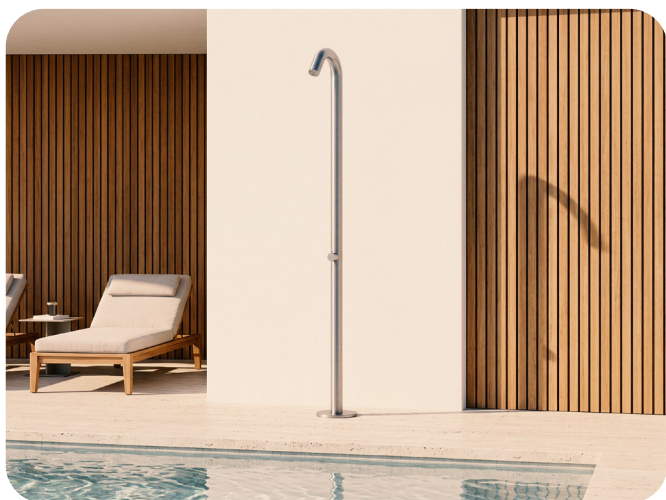

HYDROS

Douche extérieure

CARACTÉRISTIQUES

La douche extérieure Hydros associe un design épuré à des matériaux durables et une grande facilité d'utilisation. Conçue pour un usage intensif dans les environnements de piscine et les installations wellness, elle offre une expérience fiable et confortable.

SPÉCIFICATIONS TECHNIQUES

- **Matériau :** acier inoxydable 304
- **Finition :** noir mat ou aspect inox naturel
- **Hauteur :** 230 cm
- **Pommeau de douche :** type pluie
- **Commande :** levier sélecteur intégré
- **Mitigeur :** thermostatique
- **Installation :** simple et rapide
- **Garantie :** 3 ans

APPLICATION

Idéale pour une utilisation autour des piscines, dans les jardins et les espaces wellness où durabilité, esthétique et confort sont essentiels.

HYDROS INOX

HYDROS NOIR MAT