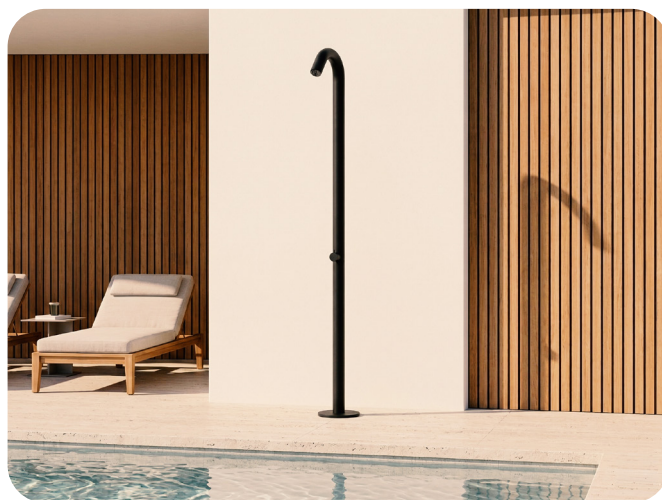

HYDROS

Douche extérieure

CARACTÉRISTIQUES

La douche extérieure Hydros associe un design épuré à des matériaux durables et une grande facilité d'utilisation. Conçue pour un usage intensif dans les environnements de piscine et les installations wellness, elle offre une expérience fiable et confortable.

SPÉCIFICATIONS TECHNIQUES

- **Matériau :** acier inoxydable 304
- **Finition :** noir mat ou aspect inox naturel
- **Hauteur :** 230 cm
- **Pommeau de douche :** type pluie
- **Commande :** levier sélecteur intégré
- **Mitigeur :** thermostatique
- **Installation :** simple et rapide
- **Garantie :** 3 ans

APPLICATION

Idéale pour une utilisation autour des piscines, dans les jardins et les espaces wellness où durabilité, esthétique et confort sont essentiels.

HYDROS INOX

HYDROS NOIR MAT