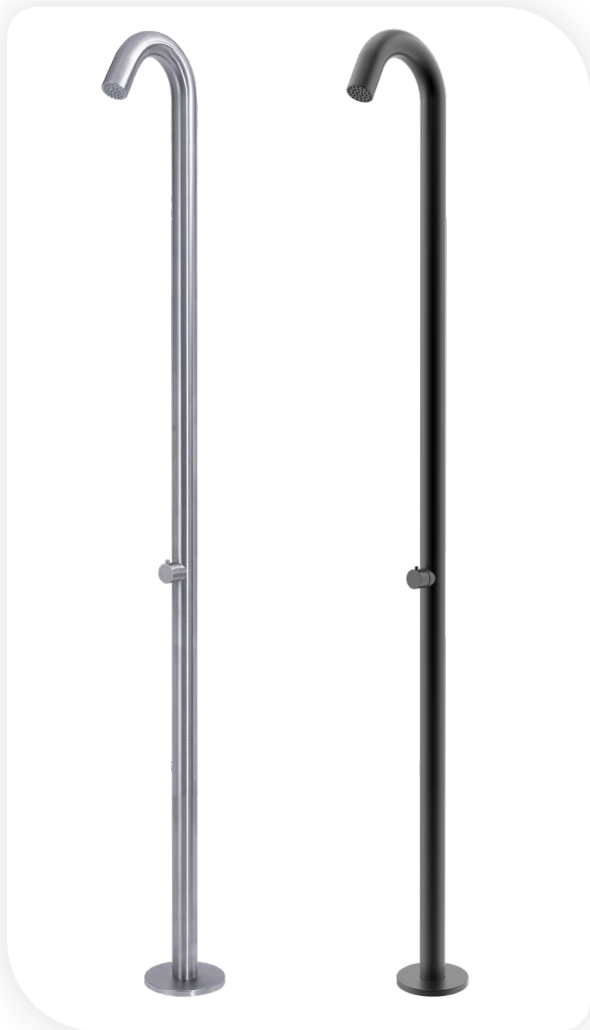

HYDROS

Douche extérieure

CARACTÉRISTIQUES

La douche extérieure Hydros associe un design épuré à des matériaux durables et une grande facilité d'utilisation. Conçue pour un usage intensif dans les environnements de piscine et les installations wellness, elle offre une expérience fiable et confortable.

SPÉCIFICATIONS TECHNIQUES

- **Matériau :** acier inoxydable 304
- **Finition :** noir mat ou aspect inox naturel
- **Hauteur :** 230 cm
- **Pommeau de douche :** type pluie
- **Commande :** levier sélecteur intégré
- **Mitigeur :** thermostatique
- **Installation :** simple et rapide
- **Garantie :** 3 ans

APPLICATION

Idéale pour une utilisation autour des piscines, dans les jardins et les espaces wellness où durabilité, esthétique et confort sont essentiels.

HYDROS INOX

HYDROS NOIR MAT